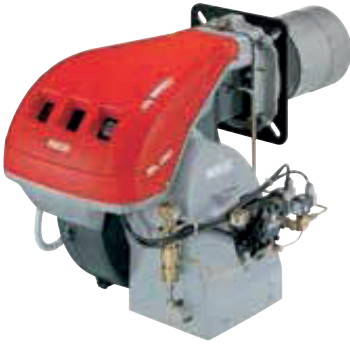

İKİ KADEMELİ MOTORİN BRÜLÖRLERİ

Two Stage Light Oil Burners

İKİ KADEMELİ MOTORİN BRÜLÖRLERİ

Brülör Tipi	Kapasitesi	Brülör yanında verilen standart aksesuarlar	Fiyatı (Euro)
GULLIVER RG2 D	42 - 118 kW	Yakıt hortumu - 2 adet enjektör	810
GULLIVER RG3 D	65 - 178 kW	Yakıt hortumu - 2 adet enjektör	910
GULLIVER RG4 D TC	106 - 237 kW	Yakıt hortumu - 2 adet enjektör	960
GULLIVER RG5 D TC	95 - 296 kW	Yakıt hortumu - 2 adet enjektör	980
RL 34 TC	97 - 395 kW	Yakıt hortumu - 2 adet enjektör	1.660
RL 34 TL	97 - 395 kW	Yakıt hortumu - 2 adet enjektör	1.750
RL 44 TC	155 - 485 kW	Yakıt hortumu - 2 adet enjektör	2.080
RL 44 TL	155 - 485 kW	Yakıt hortumu - 2 adet enjektör	2.100
RL 50 TC	148 - 593 kW	Yakıt hortumu - 2 adet enjektör	2.050
RL 50 TL	148 - 593 kW	Yakıt hortumu - 2 adet enjektör	2.130
RL 70 TC	255 - 830 kW	Yakıt hortumu - 2 adet enjektör	3.000
RL 70 TL	255 - 830 kW	Yakıt hortumu - 2 adet enjektör	3.130
RL 100 TC	356 - 1.186 kW	Yakıt hortumu - 2 adet enjektör	3.190
RL 100 TL	356 - 1.186 kW	Yakıt hortumu - 2 adet enjektör	3.560
RL 130 TC	486 - 1.540 kW	Yakıt hortumu - 2 adet enjektör	3.070
RL 130 TL	486 - 1.540 kW	Yakıt hortumu - 2 adet enjektör	3.190
RL 190 TC	759 - 2.443 kW	Yakıt hortumu - 2 adet enjektör	5.380
RL 250 TC	600 - 2.700 kW	Yakıt hortumu - 2 adet enjektör	6.180