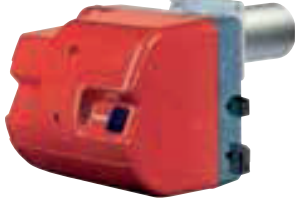

İKİ KADEMELİ MOTORİN BRÜLÖRLERİ

Two Stage Light Oil Burners

İKİ KADEMELİ MOTORİN BRÜLÖRLERİ

Brülör Tipi	Kapasitesi	Brülör yanında verilen standart aksesuarlar	Fiyatı (Euro)
GULLIVER RG2 D	42 - 118 kW	Yakıt hortumu - 2 adet enjektör	810
GULLIVER RG3 D	65 - 178 kW	Yakıt hortumu - 2 adet enjektör	910
GULLIVER RG4 D TC	106 - 237 kW	Yakıt hortumu - 2 adet enjektör	960
GULLIVER RG5 D TC	95 - 296 kW	Yakıt hortumu - 2 adet enjektör	980
RL 34 TC	97 - 395 kW	Yakıt hortumu - 2 adet enjektör	1.660
RL 34 TL	97 - 395 kW	Yakıt hortumu - 2 adet enjektör	1.750
RL 44 TC	155 - 485 kW	Yakıt hortumu - 2 adet enjektör	2.080
RL 44 TL	155 - 485 kW	Yakıt hortumu - 2 adet enjektör	2.100
RL 50 TC	148 - 593 kW	Yakıt hortumu - 2 adet enjektör	2.050
RL 50 TL	148 - 593 kW	Yakıt hortumu - 2 adet enjektör	2.130
RL 70 TC	255 - 830 kW	Yakıt hortumu - 2 adet enjektör	3.000
RL 70 TL	255 - 830 kW	Yakıt hortumu - 2 adet enjektör	3.130
RL 100 TC	356 - 1.186 kW	Yakıt hortumu - 2 adet enjektör	3.190
RL 100 TL	356 - 1.186 kW	Yakıt hortumu - 2 adet enjektör	3.560
RL 130 TC	486 - 1.540 kW	Yakıt hortumu - 2 adet enjektör	3.070
RL 130 TL	486 - 1.540 kW	Yakıt hortumu - 2 adet enjektör	3.190
RL 190 TC	759 - 2.443 kW	Yakıt hortumu - 2 adet enjektör	5.380
RL 250 TC	600 - 2.700 kW	Yakıt hortumu - 2 adet enjektör	6.180