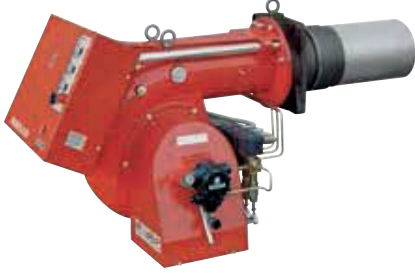

ÜÇ KADEMELİ MOTORİN BRÜLÖRLERİ

Three Stage Light Oil Burners

**ÜÇ KADEMELİ MOTORİN BRÜLÖRLERİ**

Brülör Tipi	Kapasitesi	Brülör Yanında Verilecek Standart Aksesuarlar	Fiyatı (Euro)
P 300 T/G TC	712 - 3.560 kW	Yakıt hortumu - 3 adet enjektör	9.700
P 450 T/G TC	890 - 5.340 kW	Yakıt hortumu - 3 adet enjektör	11.900