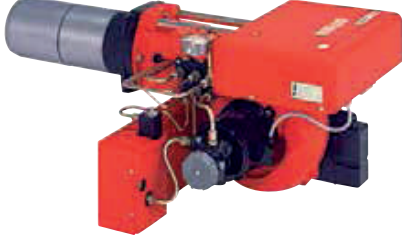

FUEL-OIL BRÜLÖRLERİ

Heavy Oil Burners

**İKİ KADEMELİ FUEL-OIL BRÜLÖRLERİ**

| Brülör Tipi | Kapasitesi | Brülör yanında verilen standart aksesuarlar | Fiyatı (Euro) |
|--------------------|-------------------|--|----------------------|
| PRESS 30 N TC | 85 - 342 kW | Yakıt hortumu - 2 adet Enjektör | 4.270 |
| PRESS 30 N TL | 85 - 342 kW | Yakıt hortumu - 2 adet enjektör | 4.490 |
| PRESS 45 N TC | 114 - 513 kW | Yakıt hortumu - 2 adet enjektör | 4.480 |
| PRESS 45 N TL | 114 - 513 kW | Yakıt hortumu - 2 adet enjektör | 4.630 |
| PRESS 60 N TC | 171 - 684 kW | Yakıt hortumu - 2 adet enjektör | 5.390 |
| PRESS 60 N TL | 171 - 684 kW | Yakıt hortumu - 2 adet enjektör | 5.610 |
| PRESS 100 N TC | 285 - 1.140 kW | Yakıt hortumu - 2 adet enjektör | 6.200 |
| PRESS 100 N TL | 285 - 1.140 kW | Yakıt hortumu - 2 adet enjektör | 6.440 |