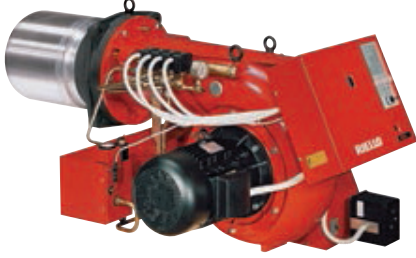

**FUEL-OIL BRÜLÖRLERİ**  
Heavy Oil Burners**ÜÇ KADEMELİ FUEL-OIL BRÜLÖRLERİ**

<b>Brülör Tipi</b>	<b>Kapasitesi</b>	<b>Brülör yanında verilen standart aksesuarlar</b>	<b>Fiyatı (euro)</b>
PRESS 140 T/N TC 320 - 1.600 kW		Yakıt hortumu - 3 adet enjektör	6,522
PRESS 200 T/N TC 515 - 2.280 kW		Yakıt hortumu - 3 adet enjektör	7,078
PRESS 300 T/N TC 626 - 3.420 kW		Yakıt hortumu - 3 adet enjektör	9,760
PRESS 450 T/N TC 855 - 5.130 kW		Yakıt hortumu - 3 adet enjektör	12,270