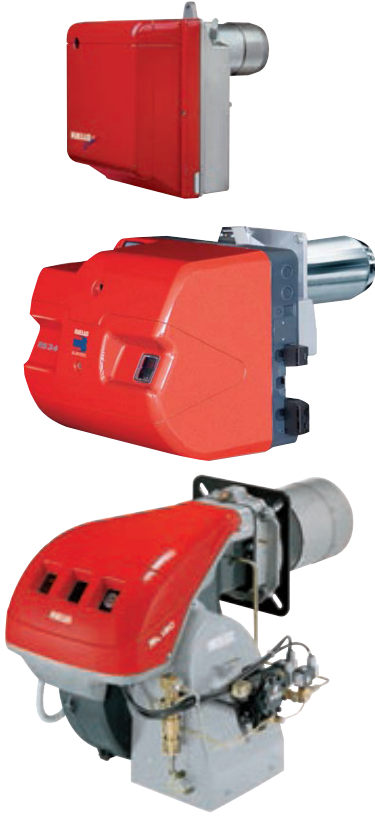

İKİ KADEMELİ / ÜÇ KADEMELİ / MODÜLASYONLU MOTORİN BRÜLÖRLERİ

Two Stage - Three Stage - Modulating Light Oil Burners

İKİ KADEMELİ MOTORİN BRÜLÖRLERİ

| Brülör Tipi | Kapasitesi | Brülör yanında verilen standart aksesuarlar | Fiyatı (Euro) |
|-------------------|----------------|---|---------------|
| GULLIVER RG2 D | 42 - 118 kW | Yakıt hortumu - 2 adet enjektör | 815 |
| GULLIVER RG3 D | 65 - 178 kW | Yakıt hortumu - 2 adet enjektör | 870 |
| GULLIVER RG4 D TC | 106 - 237 kW | Yakıt hortumu - 2 adet enjektör | 885 |
| GULLIVER RG4 D TL | 106 - 237 kW | Yakıt hortumu - 2 adet enjektör | 910 |
| GULLIVER RG5 D TC | 95 - 296 kW | Yakıt hortumu - 2 adet enjektör | 960 |
| GULLIVER RG5 D TL | 95 - 296 kW | Yakıt hortumu - 2 adet enjektör | 1.010 |
| RL 34 TC | 97 - 395 kW | Yakıt hortumu - 2 adet enjektör | 1.570 |
| RL 34 TL | 97 - 395 kW | Yakıt hortumu - 2 adet enjektör | 1.695 |
| RL 44 TC | 155 - 485 kW | Yakıt hortumu - 2 adet enjektör | 1.720 |
| RL 44 TL | 155 - 485 kW | Yakıt hortumu - 2 adet enjektör | 1.850 |
| RL 50 TC | 148 - 593 kW | Yakıt hortumu - 2 adet enjektör | 1.895 |
| RL 50 TL | 148 - 593 kW | Yakıt hortumu - 2 adet enjektör | 2.050 |
| RL 70 TC | 255 - 830 kW | Yakıt hortumu - 2 adet enjektör | 2.800 |
| RL 70 TL | 255 - 830 kW | Yakıt hortumu - 2 adet enjektör | 2.940 |
| RL 100 TC | 356 - 1.186 kW | Yakıt hortumu - 2 adet enjektör | 2.985 |
| RL 100 TL | 356 - 1.186 kW | Yakıt hortumu - 2 adet enjektör | 3.135 |
| RL 130 TC | 486 - 1.540 kW | Yakıt hortumu - 2 adet enjektör | 3.085 |
| RL 130 TL | 486 - 1.540 kW | Yakıt hortumu - 2 adet enjektör | 3.215 |
| RL 190 TC | 759 - 2.443 kW | Yakıt hortumu - 2 adet enjektör | 5.325 |
| RL 250 TC | 600 - 2.700 kW | Yakıt hortumu - 2 adet enjektör | 6.685 |