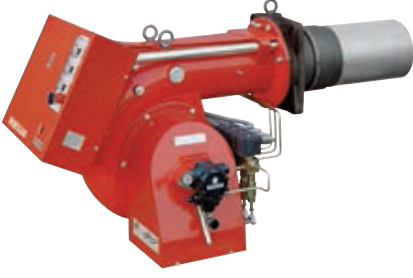

İKİ KADEMELİ / ÜÇ KADEMELİ / MODÜLASYONLU MOTORİN BRÜLÖRLERİ
Two Stage - Three Stage - Modulating Light Oil Burners**ÜÇ KADEMELİ MOTORİN BRÜLÖRLERİ**

<i>Brülör Tipi</i>	<i>Kapasitesi</i>	<i>Brülör yanında verilen standart aksesuarlar</i>	<i>Fiyatı (Euro)</i>
P 300 T/G TC	712 - 3.560 kW	Yakıt hortumu - 3 adet enjektör	10.480
P 450 T/G TC	890 - 5.340 kW	Yakıt hortumu - 3 adet enjektör	12.485