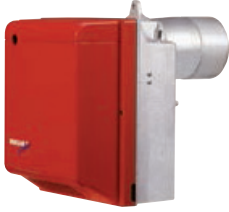

TEK KADEMELİ MOTORİN BRÜLÖRLERİ

One Stage Light Oil Burners

TEK KADEMELİ FIRIN TİPİ MOTORİN BRÜLÖRLERİ

Brülör Tipi	Kapasitesi	Brülör yanında verilen standart aksesuarlar	Fiyatı (euro)
40 F5	30 - 60 kW	Yakıt hortumu - 1 adet enjektör	448
40 F10	54 - 107 kW	Yakıt hortumu - 1 adet enjektör	502
40 F20	95 - 202 kW	Yakıt hortumu - 1 adet enjektör	588

TEK KADEMELİ MOTORİN BRÜLÖRLERİ

Brülör Tipi	Kapasitesi	Brülör yanında verilen standart aksesuarlar	Fiyatı (euro)
40 G3	24 - 35 kW	Yakıt hortumu - 1 adet enjektör	406
40 G5	28 - 60 kW	Yakıt hortumu - 1 adet enjektör	458
40 G7	29 - 69 kW	Yakıt hortumu - 1 adet enjektör	500
40 G10	54 - 120 kW	Yakıt hortumu - 1 adet enjektör	522
40 G20	95 - 213 kW	Yakıt hortumu - 1 adet enjektör	590
40 G20 S	95 - 240 kW	Yakıt hortumu - 1 adet enjektör	652
GULLIVER RG5 S	160 - 309 kW	Yakıt hortumu - 1 adet enjektör	828
RL 34 /1 TC	107 - 398 kW	Yakıt hortumu - 1 adet enjektör	1,374
RL 34 /1 TL	107 - 398 kW	Yakıt hortumu - 1 adet enjektör	1,500