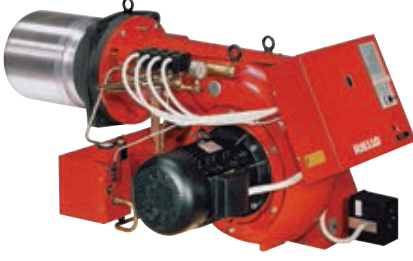

**FUEL-OIL BRÜLÖRLERİ**  
Heavy Oil Burners**ÜÇ KADEMELİ FUEL-OIL BRÜLÖRLERİ**

Brülör Tipi	Kapasitesi	Brülör yanında verilen standart aksesuarlar	Fiyatı (Euro)
PRESS 140 T/N TC	320 - 1.600 kW	Yakıt hortumu - 3 adet enjektör	6.980
PRESS 200 T/N TC	515 - 2.280 kW	Yakıt hortumu - 3 adet enjektör	7.600
PRESS 300 T/N TC	626 - 3.420 kW	Yakıt hortumu - 3 adet enjektör	10.650
PRESS 450 T/N TC	855 - 5.130 kW	Yakıt hortumu - 3 adet enjektör	13.300