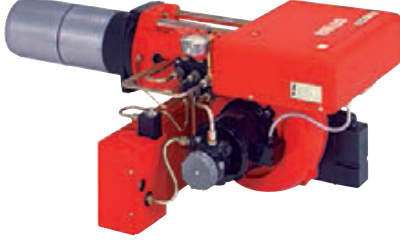

FUEL-OIL BRÜLÖRLERİ
Heavy Oil Burners**İKİ KADEMELİ FUEL-OIL BRÜLÖRLERİ**

Brülör Tipi	Kapasitesi	Brülör yanında verilen standart aksesuarlar	Fiyatı (Euro)
PRESS 30 N TC	85 - 342 kW	Yakıt hortumu - 2 adet Enjektör	3.050
PRESS 30 N TL	85 - 342 kW	Yakıt hortumu - 2 adet enjektör	3.130
PRESS 45 N TC	114 - 513 kW	Yakıt hortumu - 2 adet enjektör	3.170
PRESS 45 N TL	114 - 513 kW	Yakıt hortumu - 2 adet enjektör	3.260
PRESS 60 N TC	171 - 684 kW	Yakıt hortumu - 2 adet enjektör	3.780
PRESS 60 N TL	171 - 684 kW	Yakıt hortumu - 2 adet enjektör	3.875
PRESS 100 N TC	285 - 1.140 kW	Yakıt hortumu - 2 adet enjektör	4.415
PRESS 100 N TL	285 - 1.140 kW	Yakıt hortumu - 2 adet enjektör	4.550