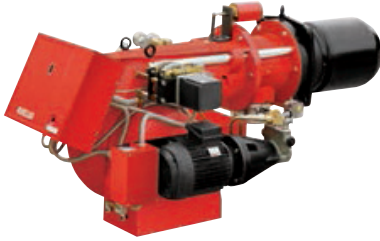

ÇİFT YAKITLI BRÜLÖRLER
Duel Fuel Burners

N/M 1400 / 4500

DOĞALGAZ / FUEL OIL - (D.GAZ / FUEL-OIL ORANSAL)

Brülör Tipi	Kapasitesi	Brülör yanında verilen standart aksesuarlar	Fiyatı (Euro)
N/M 1400 TC	407 - 1628 kW	Gaz multibloğu - Minimum/Maksimum prosestat - Sızdırmazlık kontrol cihazı - enjektör - Oransal kontrol ekipmanları	19.450
N/M 2000 TC	581 - 2325 kW	Gaz multibloğu - Minimum/Maksimum prosestat - Sızdırmazlık kontrol cihazı - enjektör - Oransal kontrol ekipmanları	20.800
N/M 3000 TC	872 - 3488 kW	Gaz multibloğu - Minimum/Maksimum prosestat - Sızdırmazlık kontrol cihazı - enjektör - Oransal kontrol ekipmanları	23.100
N/M 4500 TC	1163 - 5000 kW	Gaz multibloğu - Minimum/Maksimum prosestat - Sızdırmazlık kontrol cihazı - enjektör - Oransal kontrol ekipmanları	26.000

* Çift yakıtlı brülörlerde elektronik modülasyon - frekans inverter ve O2 trim uygulamaları için E-Gaz'a danışınız.
% 18 KDV fiyatlara eklenecektir.

Tüm ölçüler ve çalışma eğrileri için broşür talep ediniz.